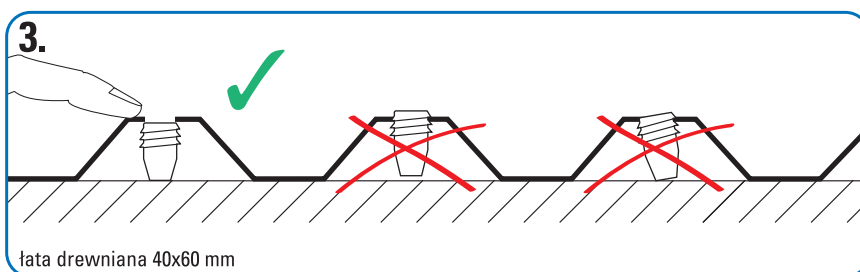

## Podkładka dystansowa SALUX<sup>®</sup> DrehQuick<sup>®</sup>

- **universalna**
- **przezroczysta**
- **jednoosobowy montaż płyt**

średnica  
otworu 10 mm

DrehQuick®  
włożyć i wkręcić

DrehQuick® przytrzymać  
palcem