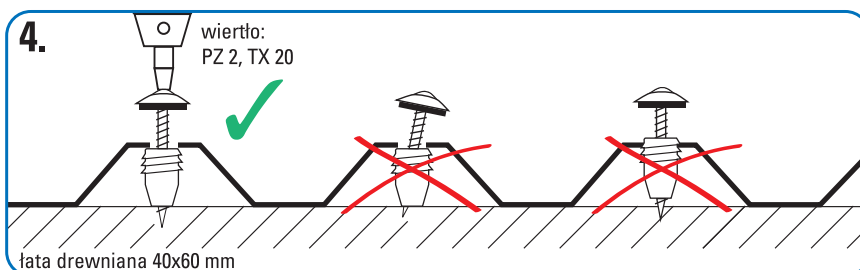

## Podkładka dystansowa SALUX<sup>®</sup> DrehQuick<sup>®</sup>

- **universalna**
- **przezroczysta**
- **jednoosobowy montaż płyt**

średnica  
otworu 10 mm

DrehQuick®  
włożyć i wkręcić

DrehQuick® przytrzymać  
palcem

wkręcić śrubę

pionowy montaż,  
nie dokręcać na siłę

OT Oberröblingen  
Allstedter Straße 71  
D-06526 Sangerhausen  
Fon: 0049 (0) 34 64 / 54 15-0  
Fax: 0049 (0) 34 64 / 54 15-20  
www.salux.com  
sangerhausen@salux.com