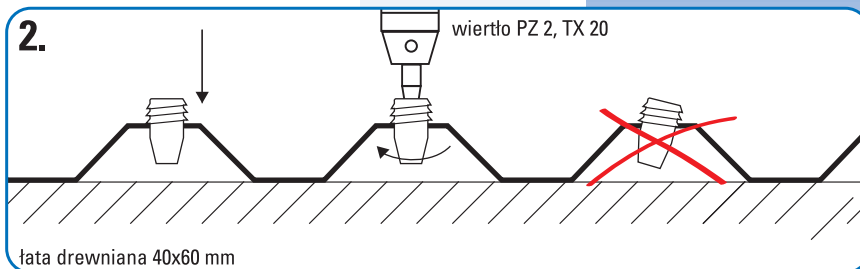

## Podkładka dystansowa SALUX<sup>®</sup> DrehQuick<sup>®</sup>

- **universalna**
- **przezroczysta**
- **jednoosobowy montaż płyt**

średnica  
otworu 10 mm

DrehQuick®  
włożyć i wkręcić

DrehQuick® przytrzymać  
palcem