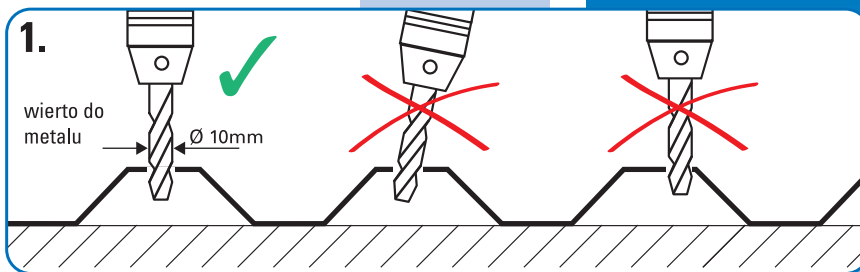

## Podkładka dystansowa SALUX<sup>®</sup> DrehQuick<sup>®</sup>

- **universalna**
- **przezroczysta**
- **jednoosobowy montaż płyt**

średnica  
otworu 10 mm

DrehQuick®  
włożyć i wkręcić

DrehQuick® przytrzymać  
palcem