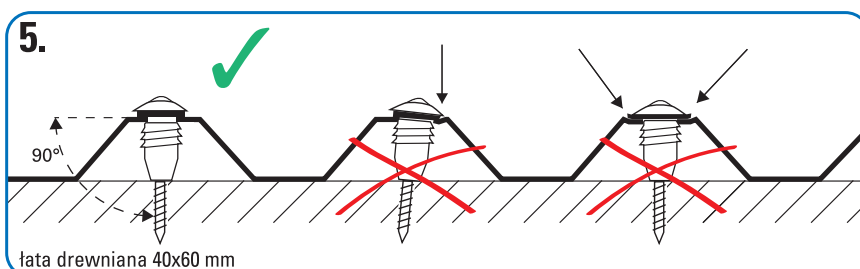

## Podkładka dystansowa SALUX<sup>®</sup> DrehQuick<sup>®</sup>

- **universalna**
- **przezroczysta**
- **jednoosobowy montaż płyt**

średnica  
otworu 10 mm

DrehQuick®  
włożyć i wkręcić

DrehQuick® przytrzymać  
palcem

wkręcić śrubę

pionowy montaż,  
nie dokręcać na siłę

OT Oberröblingen  
Allstedter Straße 71  
D-06526 Sangerhausen  
Fon: 0049 (0) 34 64 / 54 15-0  
Fax: 0049 (0) 34 64 / 54 15-20  
www.salux.com  
sangerhausen@salux.com